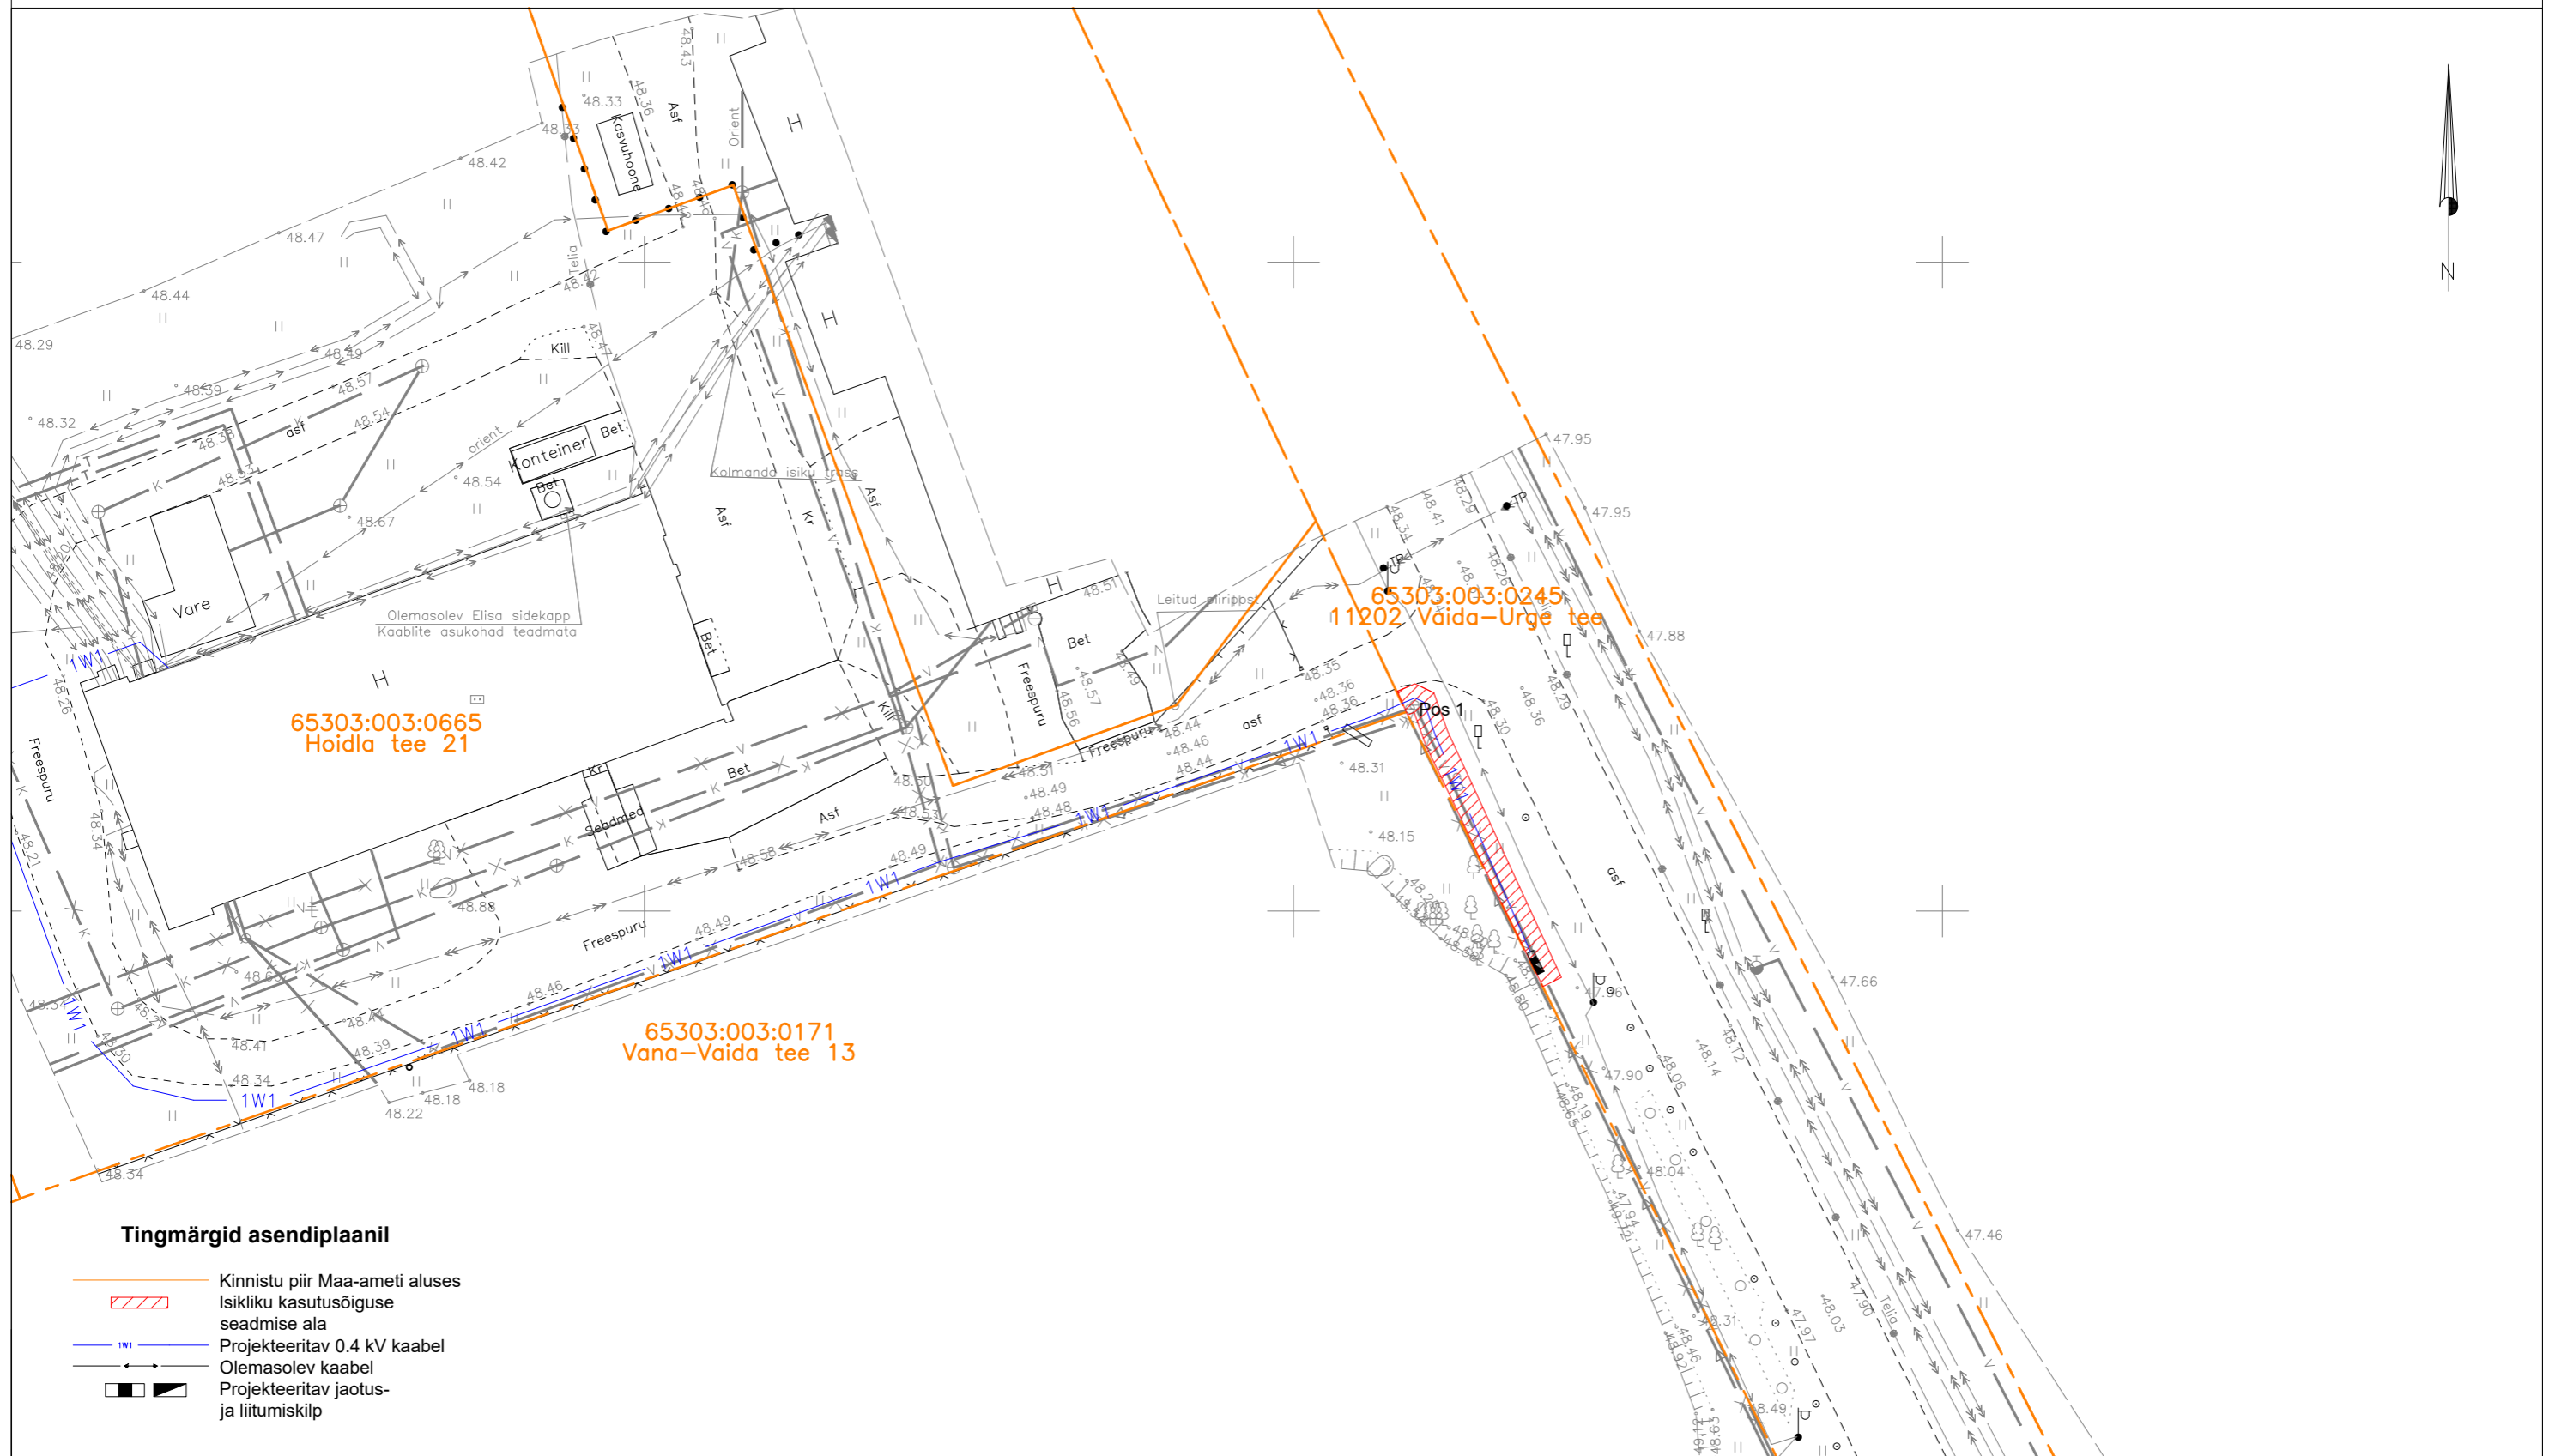

ISIKLIKU KASUTUSÕIGUSE SEADMISE PLAAN

Kasutusala pos nr. (plaanil)	Kinnistu registriosa number	Katastriüksse tunnus, nimi ja sihtotstarve	Ala pindala ruutmeetrites m ²	Projekt: LC0969 Vana-Vaida tee 13 Töö nr: 72/0969
Pos 1	13511350	65303:003:0245 11202 Vaida-Urge tee Transpordimaa 100%	47 m ²	Möötkava: 1:500 (A3) Plaani koostas: Egle Ninep-Kaselt egle.ninep@enersense.com +372 5597 1898